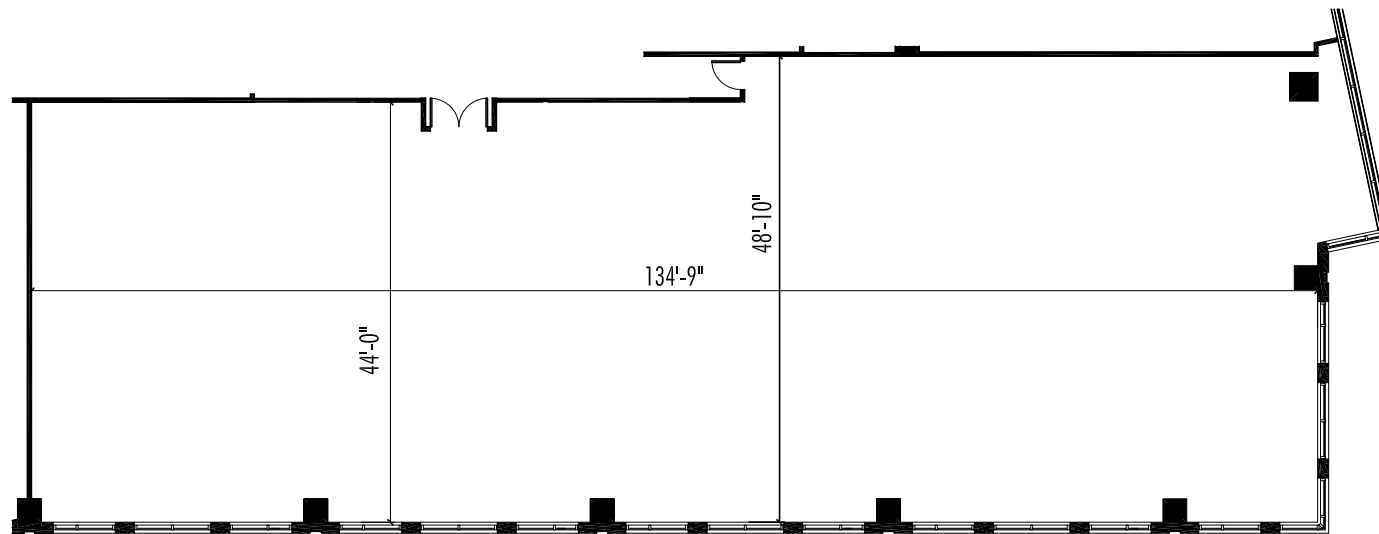

KEY PLAN

True North

**3348 Peachtree • Suite 950 • 7,567 RSF**

**Available Suite**